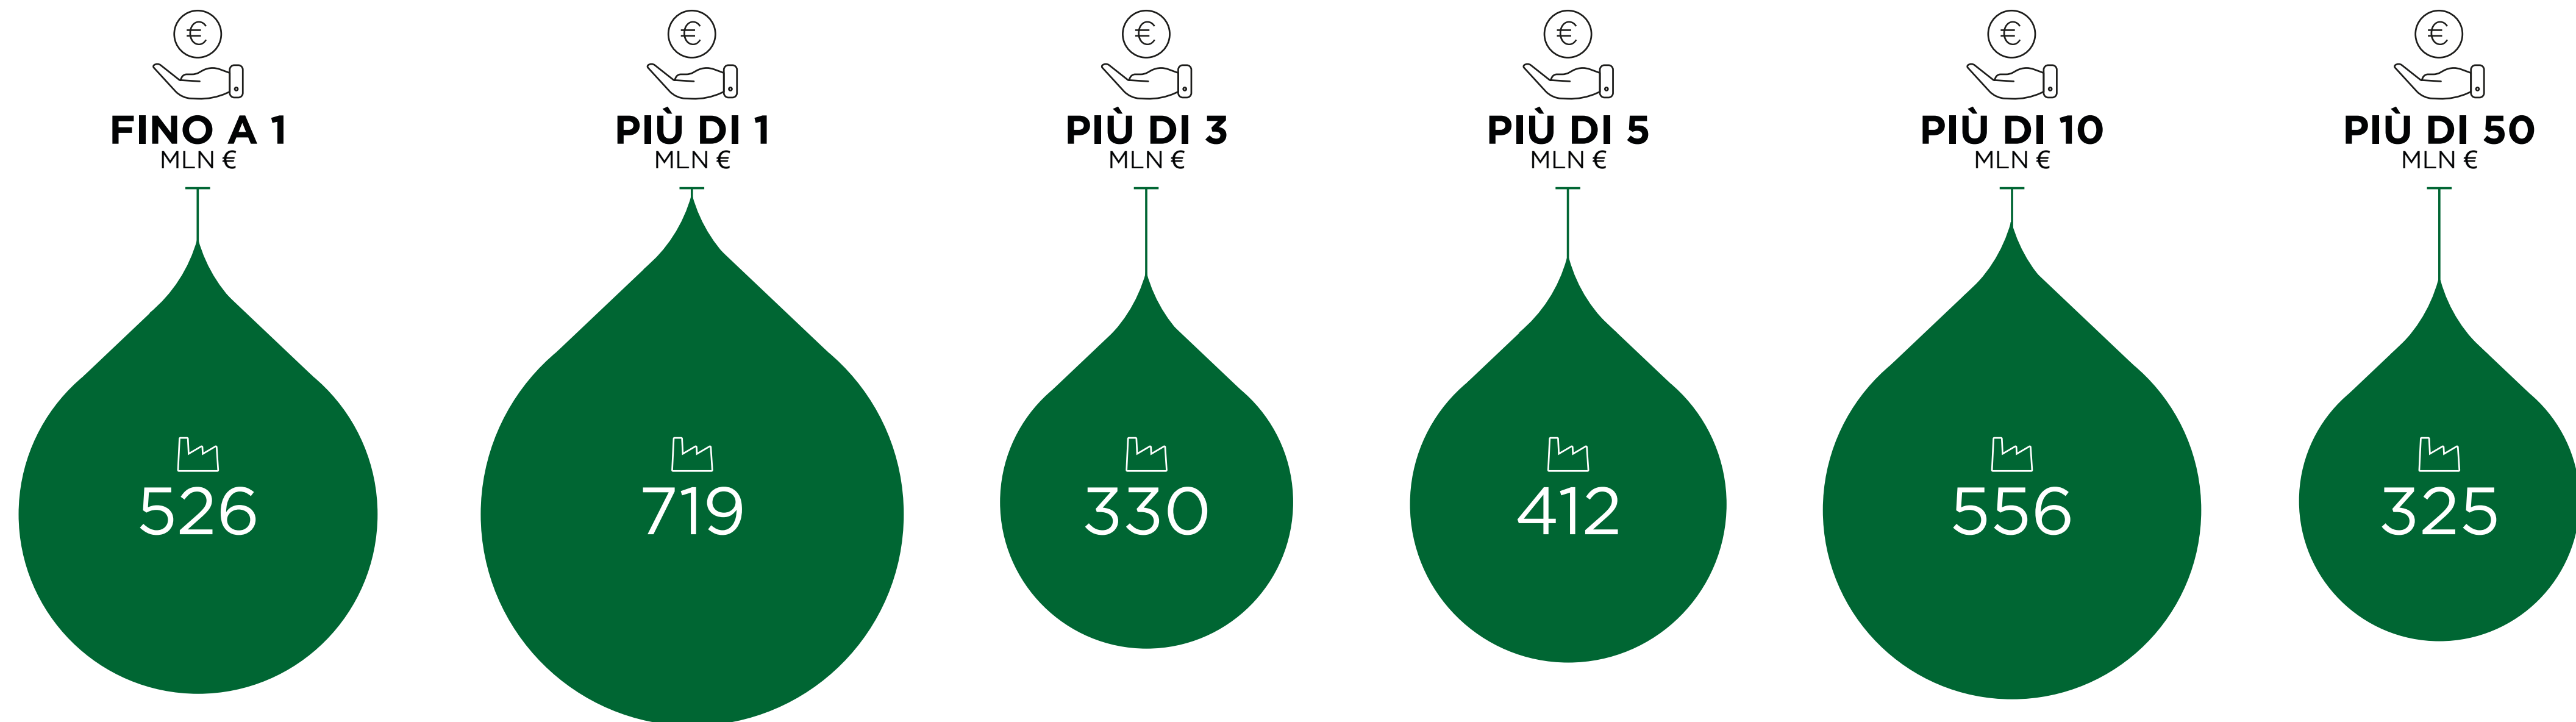

## 430.000

Kg consegnati ogni mese  
(circa 2.400 fusti)

LubroGamma  
TRUSTED, SINCE 1978

sotho zero+

9004781302 25.0KG  
M108591

BECEM High-Lub LT 2 EP-H  
Lugile EP-Foil  
Lugile EP-grease  
Part or Part No. 9004781302  
Country Code M108591

**TRA LE TOP  
CONFINDUSTRIA BRESCIA**

---

Un'azienda con oltre quarant'anni di esperienza,  
fatturato in crescita e solidità finanziaria  
riconosciuta a livello nazionale

**22 MLN €**

Di fatturato annuo

## CHI SONO I NOSTRI CLIENTI

---

Lavoriamo con aziende di qualsiasi dimensione: dalle aziende a conduzione familiare, fino alle multinazionali ci impegniamo per offrire il servizio migliore